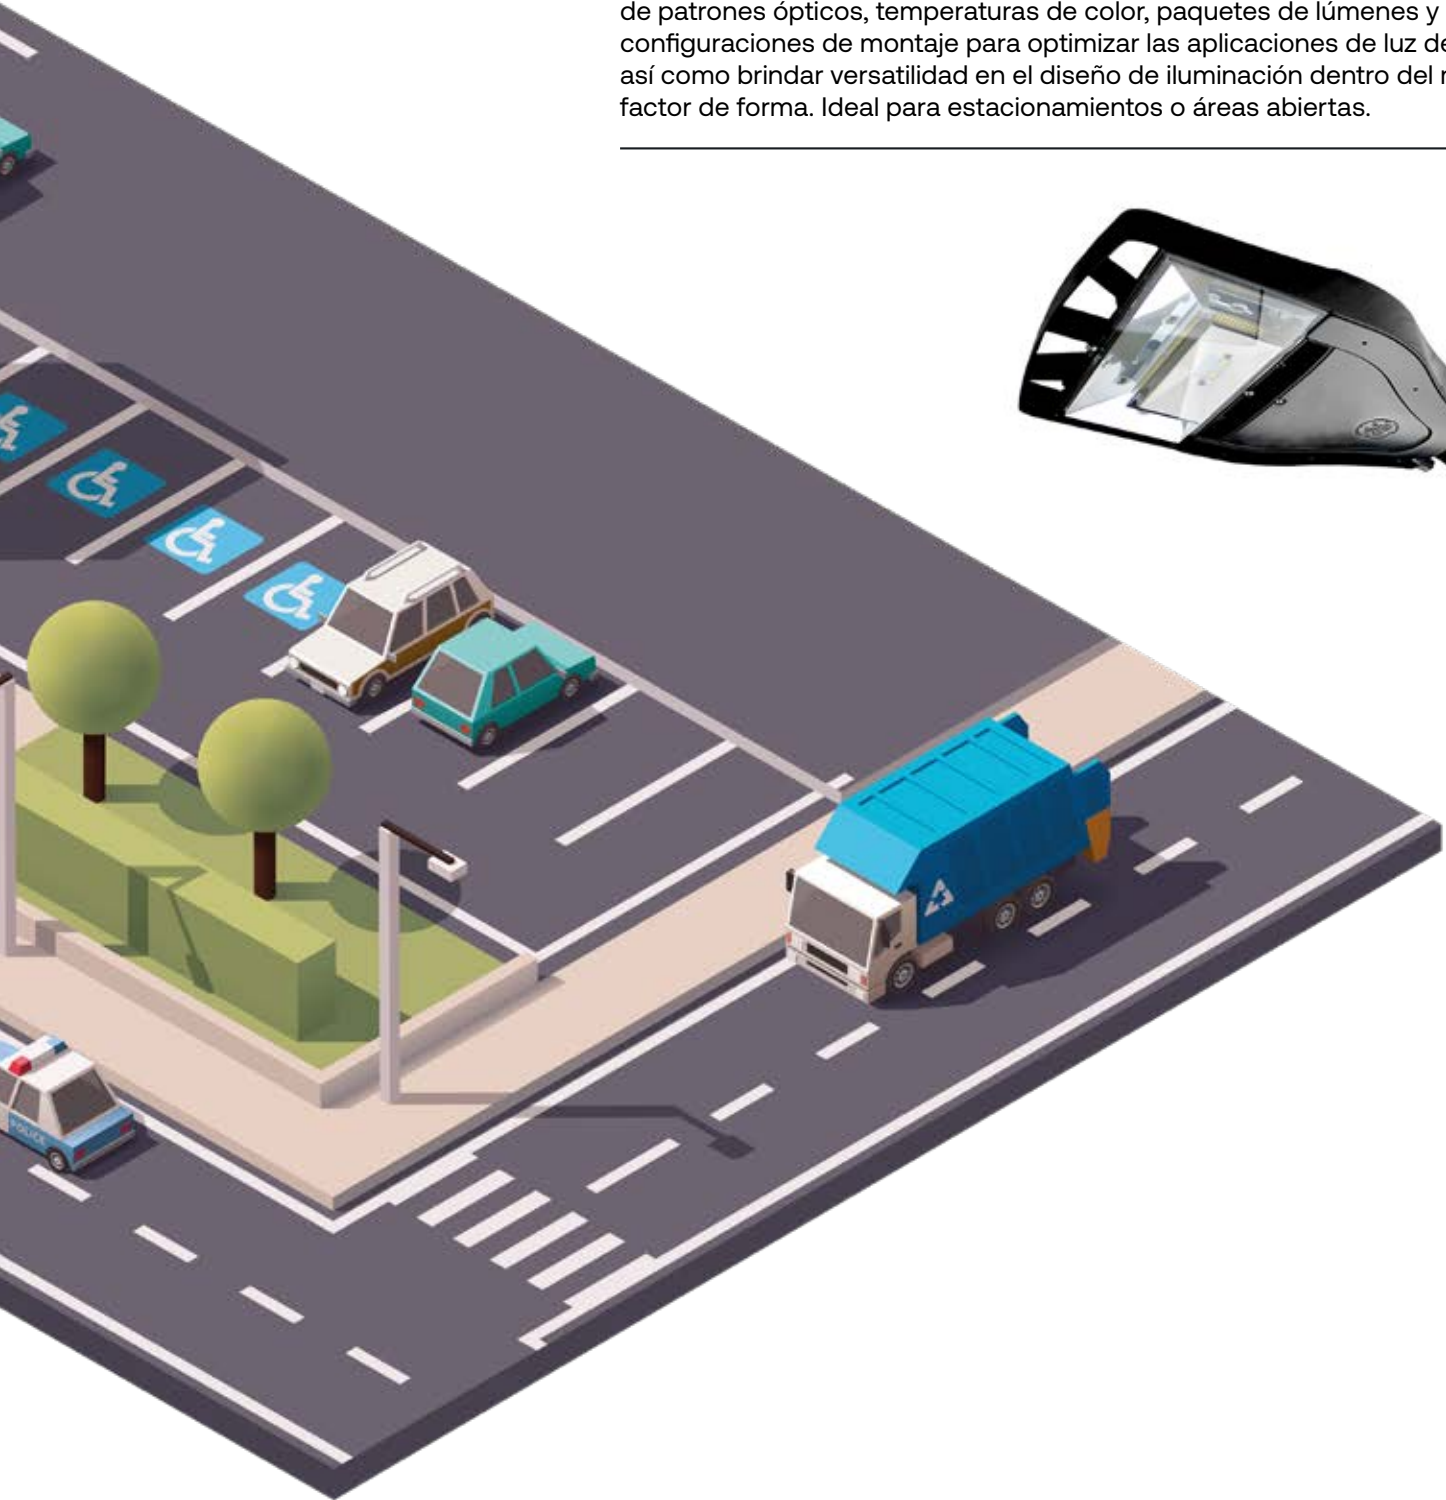

Serie EALC

Las luminarias LED Serie EALC Current Evolve® ofrecen una amplia gama de patrones ópticos, temperaturas de color, paquetes de lúmenes y configuraciones de montaje para optimizar las aplicaciones de luz de área, así como brindar versatilidad en el diseño de iluminación dentro del mismo factor de forma. Ideal para estacionamientos o áreas abiertas.