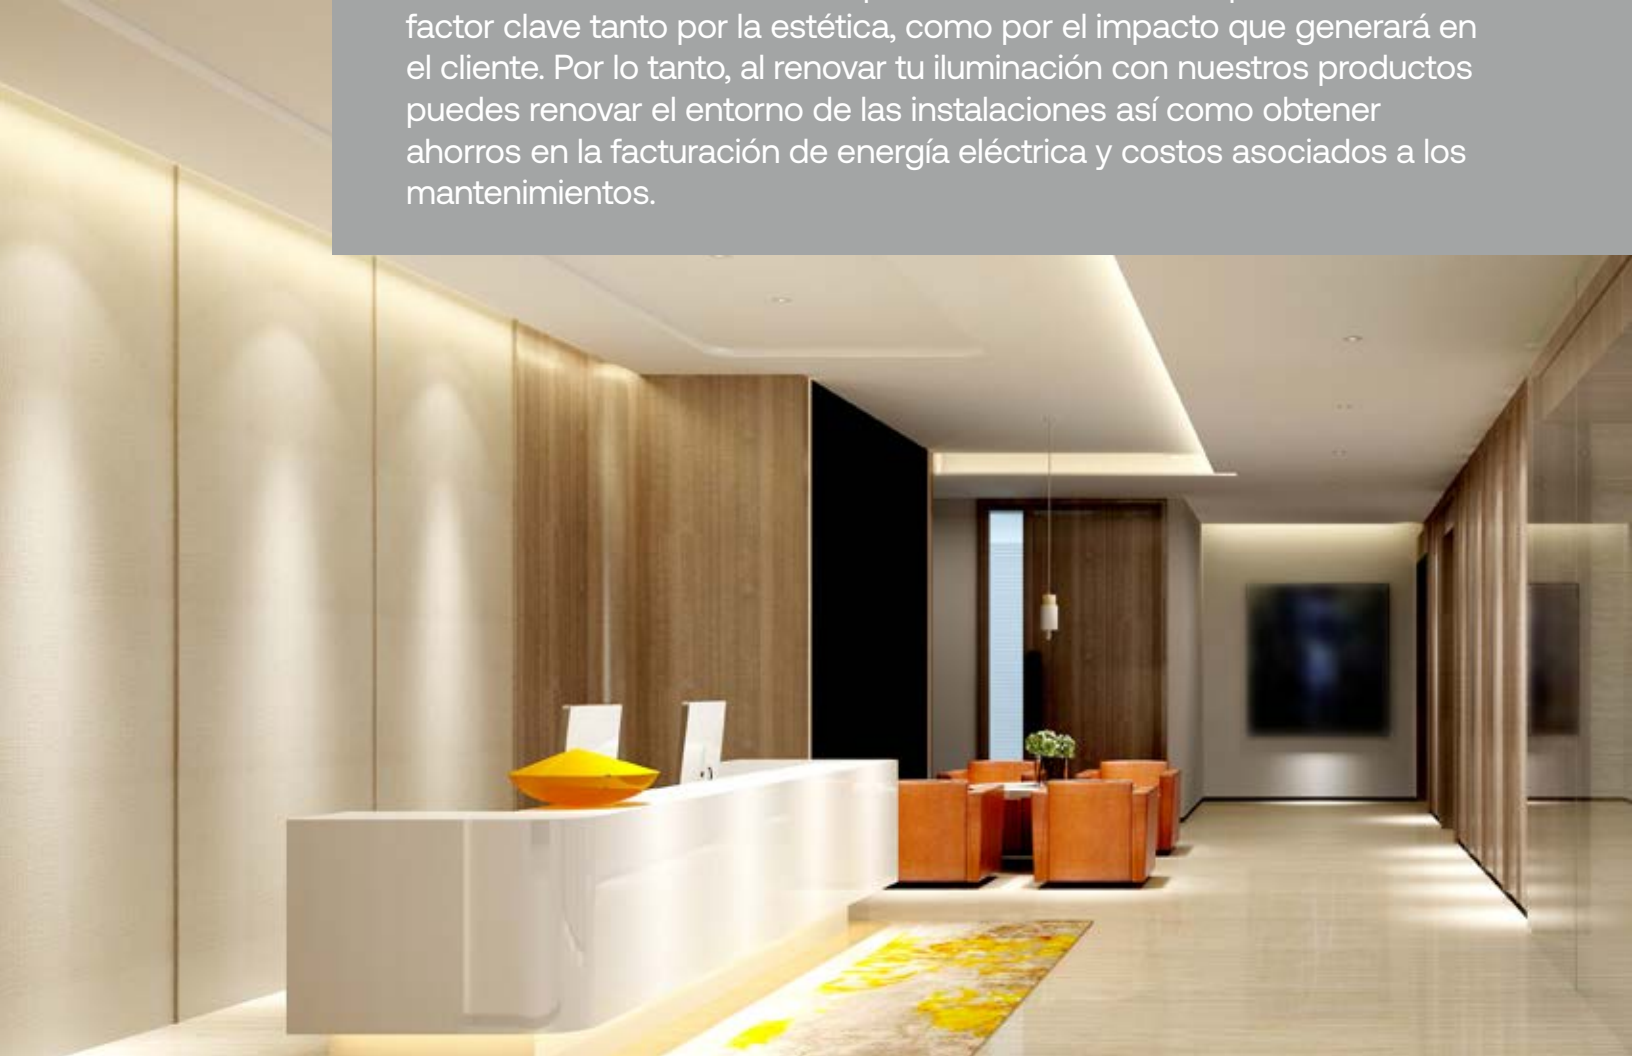

Soluciones para Hoteles

Las soluciones de iluminación para hoteles de Current pueden ser un factor clave tanto por la estética, como por el impacto que generará en el cliente. Por lo tanto, al renovar tu iluminación con nuestros productos puedes renovar el entorno de las instalaciones así como obtener ahorros en la facturación de energía eléctrica y costos asociados a los mantenimientos.