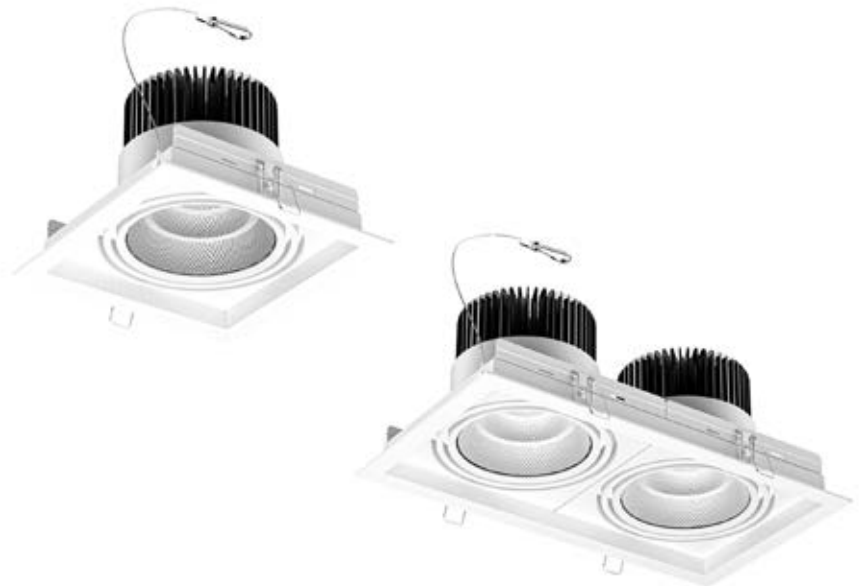

Serie MTHD

El luminario EcoDownlight Multihead serie MTHD es la nueva opción para proyectos donde necesitas luz flexible. Este luminario es ideal para nuevas construcciones, remodelaciones e instalaciones de actualización de iluminación. Es un luminario para empotrar en techo disponible en 1, 2 y 3 cabezas dirigibles con alto IRC y eficacia. La serie MTHD le ofrece una nueva fuente de alimentación integrada con 50,000 horas de vida útil y 5 años de garantía limitada.