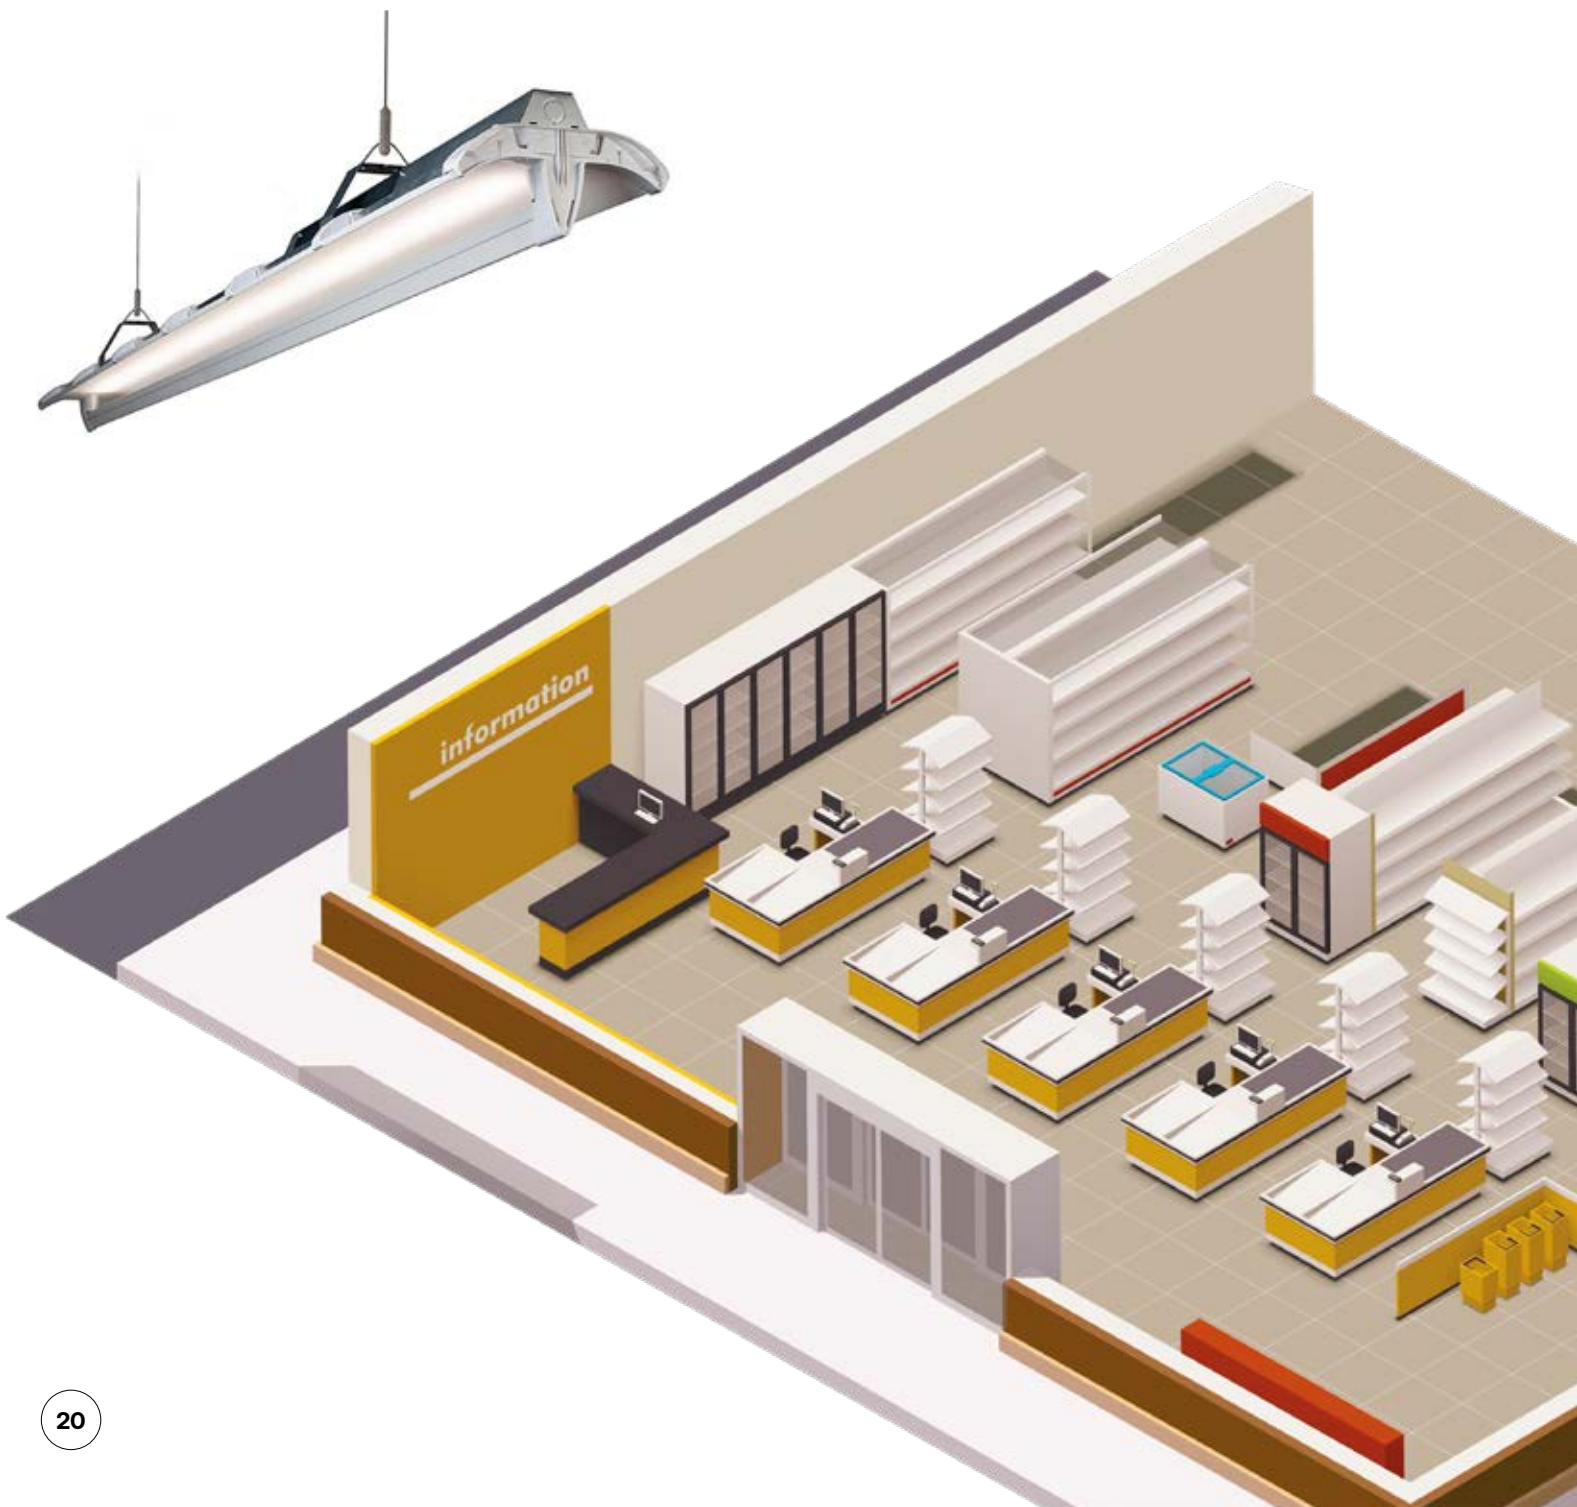

Serie LIS

Las luminarias LED Serie LIS Current Lumination® con tecnología de TriGain® han sido creadas para ofrecer a los diseñadores de iluminación un mejor CRI y R9 sin sacrificar la eficiencia. Con un R9 mayor que 90, estas luminarias iluminan de manera óptima productos exhibidos en piso de venta como por ejemplo; abarrotes, muebles, papelería, etc. Todo esto con una eficacia de 127 lúmenes por vatio, lo cual reduce los costos de mantenimiento y operación. También disponible en versiones con contribución de luz hacia arriba del 7% y 12%.