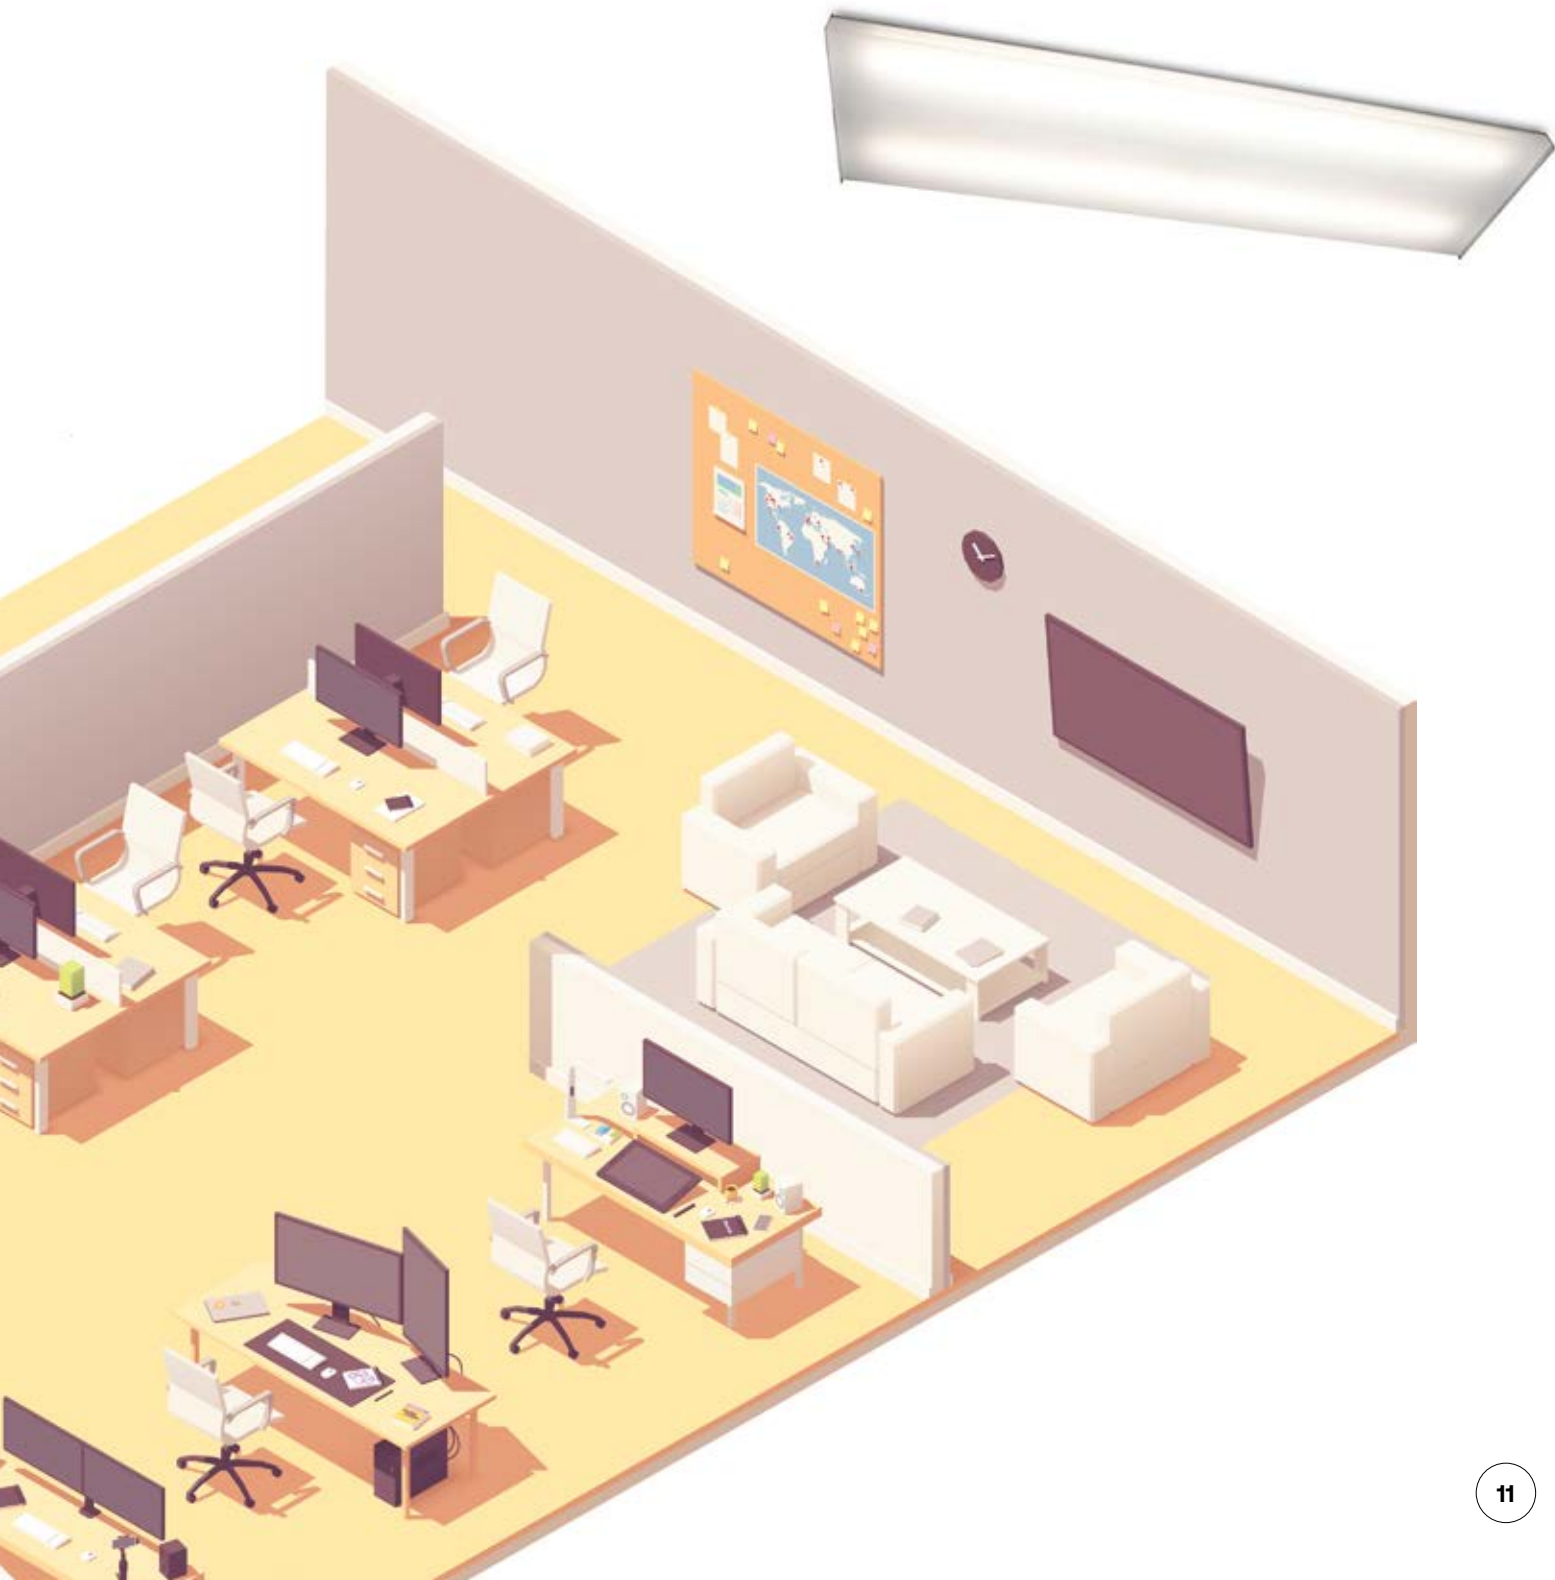

Serie LWS

Los accesorios de envoltura LWS brindan alta calidad y excelente eficiencia con un deslumbramiento reducido. Con diferentes anchos, son ideales para una variedad de aplicaciones en interiores.