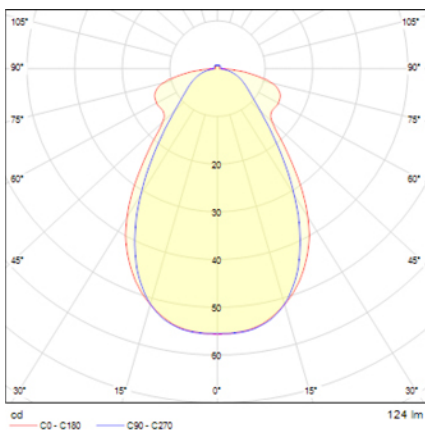

* Según normativa EN 1838

Datos fotométricos:

Dimensiones (mm):